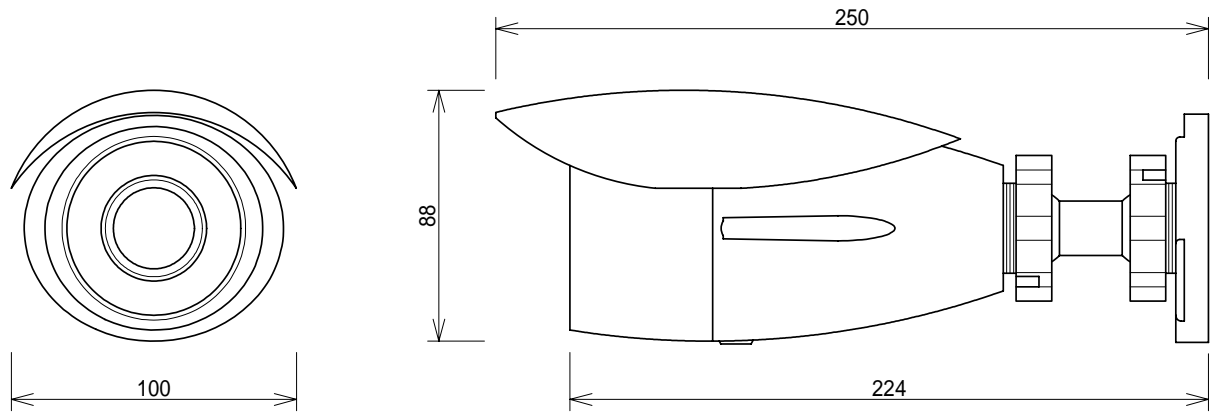

MERIT

外観図

付属 傾斜プレート