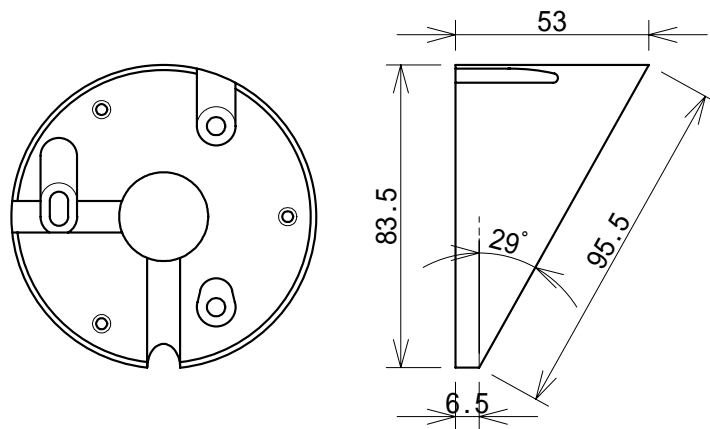

### 機器概要

小型の防水型アルミハウジング、ブラケット一体設計です。

さらに専用の傾斜プレートを付属しています。

水平解像度はカラー540TV 本の高解像度設計です。

最低被写体照度は 0.07 ルクスです。

ハウジングの外から画角を設定できるバリフォーカル・レンズを採用しています。

防水規格は IP68 です。

### 機器仕様

型 名		CMW-158X2.2N
仕 様		屋外・屋内
映像方式		NTSC
撮像素子		Sony 1/3 型 Super HAD CCD
有効画素数		768(H) x 494(V)
同期方式		内部同期
映像出力		コンポジット 1.0Vp-p/75 BNC
水平解像度		540TV 本
S / N 比		50dB 以上 (AGC : OFF)
最低被写体照度		0.07Lux F1.6
A G C		36dB 自動
ホワイトバランス		ATW
輪郭補正		水平、垂直
逆光補正		自動
レ ン ズ	焦点距離	4 ~ 9mm
	画角調整	マニュアル
	アイリス	F1.4
	水平画角	69度 ~ 30.7度
	垂直画角	51度 ~ 23度
防 水 規 格		IP68
電 源		AC100V
消 費 電 力		7.2W
逆 光 補 正		自動
使 用 温 度		-10 ~ 50
外 形 寸 法		100(W) x 88(H) x 250(D) mm
質 量		0.7kg

## 外観図

付属 傾斜プレート